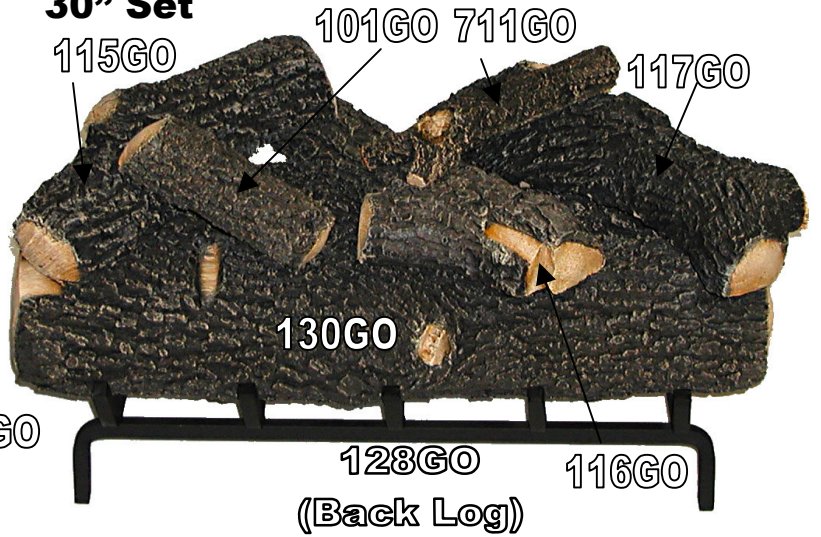

# Grand Oak Log Diagram

**GOS3608AA**  
**36" Set**

**GOS2406AA**  
**24" Set**

**GOS3007AA**  
**30" Set**

**GOS1805AA**  
**18" Set**

**GOS2105AA**  
**21" Set**