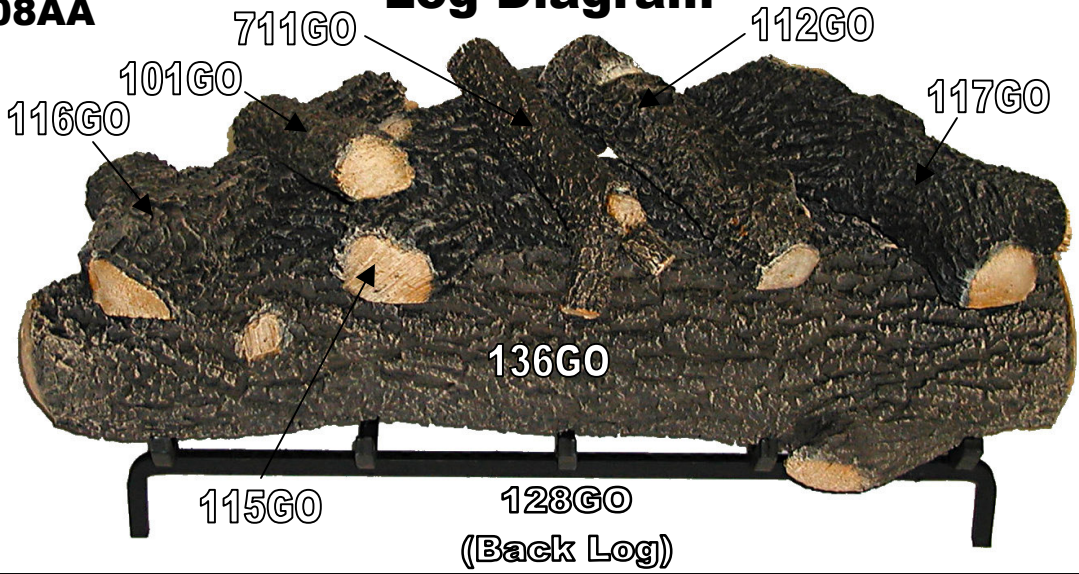

# Grand Oak Log Diagram

**GOS3608AA**  
**36" Set**

**GOS2406AA**  
**24" Set**

**GOS3007AA**  
**30" Set**

**GOS1805AA**  
**18" Set**

**GOS2105AA**  
**21" Set**